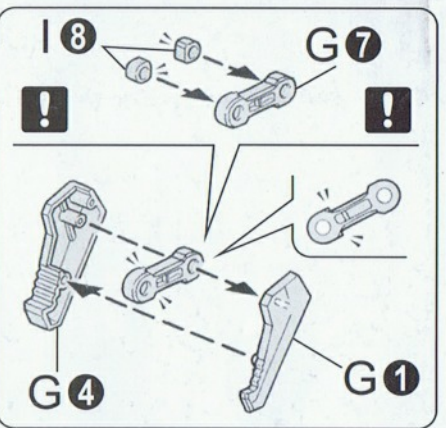

 · 粘緊 CLING	 · 貼紙的編號 NUMBERS ON THE SEALS	 · 粘貼編號 DECAL NUMBER	 · 反側安裝之配件 PARTS INSTALLED ON REVERSE SIDE	 · 兩側安裝同樣配件 SAME PARTS INSTALLED ON BOTH SIDES	 · 組裝時需注意方向 PAY ATTENTION TO THE DIRECTIONS WHEN INSTALL.	 · 注意旋緊螺絲 ATTENTION TO REVOLVE THE SCREW
 · 剪切 CUT OFF	 · 配件數量的個數 QUANTITY OF THE PART	 · 先組裝 EARLIER INSTALL	 · 后組裝 LATER INSTALL	 · 結合數值旋轉 SCREW BASE ON THE MARK RUNNER	 · 選擇任一方進行組裝 CHOOSE ONE SIDE TO INSTALL	 · 反側也是同樣轉動 SCREW THE SAME ON REVERSE SIDE

### 警告

- 不适合六岁以下儿童使用
- 含有小零件，请勿吞食，以免造成窒息危险；
- 内有尖端物小心使用请勿刺人，以免造成伤害；
- 请在成人指导下正确使用；

型号规格：见包装盒  
适用年龄：十五岁以上

**WARNING:**  
CHOKING HAZARD-Small parts.  
Not for children under 15 years.

2  
<1>

2  
<2>

3  
<1>